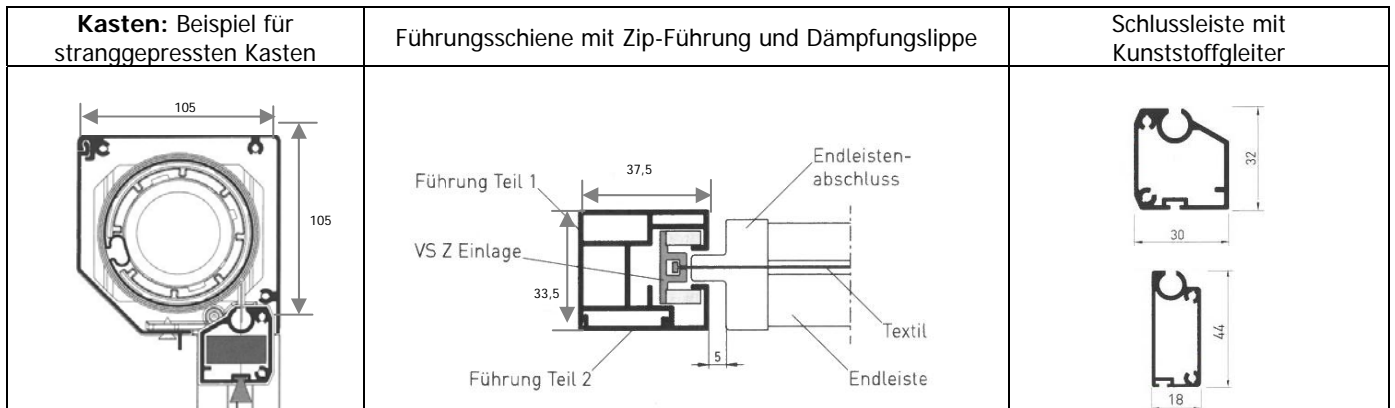

tecnolux® Außenrollo ZIP - Technik

Kastenmaß	a	b	c	d
85 mm	85	85	82	48
95 mm	95	95	92	48
105 mm	105	105	98	68
125 mm	125	125	119	88

Kastenmaß	a	b	c	d
85 mm	85	85	82	48
95 mm	95	95	92	58
105 mm	105	105	98	68
125 mm	125	125	119	88

Kasten: eckige oder runde stranggepresste Ausführung

Doppelführungsschiene 60 x 27,7 mm

95 mm

105 mm

125 mm

tecnolux® Senkrechtmarkise ZIP - Technik

Träger für Wand oder Deckenmontage

Einzelführungsschiene 37.5 x 33,5 mm