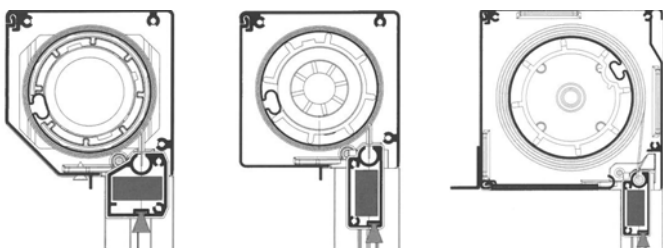

tecnolux® Außenrollo ZIP - Technik

Kastenmaß	a	b	c	d
85 mm	85	85	82	48
95 mm	95	95	92	48
105 mm	105	105	98	68
125 mm	125	125	119	88

Kastenmaß	a	b	c	d
85 mm	85	85	82	48
95 mm	95	95	92	58
105 mm	105	105	98	68
125 mm	125	125	119	88

Kasten: eckige oder runde stranggepresste Ausführung

Doppelführungsschiene 60 x 27,7 mm

95 mm

105 mm

125 mm

tecnolux® Senkrechtmarkise ZIP - Technik

Träger für Wand oder Deckenmontage

Einzelführungsschiene 37.5 x 33,5 mm