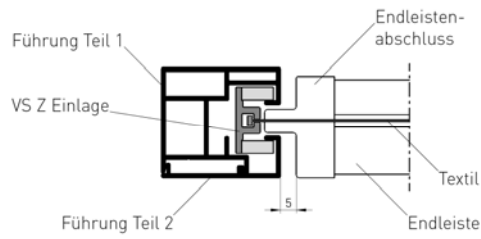

tecnolux® Außenrollo ZIP - Technik

Kastenmaß	a	b	c	d
85 mm	85	85	82	48
95 mm	95	95	92	48
105 mm	105	105	98	68
125 mm	125	125	119	88

Kastenmaß	a	b	c	d
85 mm	85	85	82	48
95 mm	95	95	92	58
105 mm	105	105	98	68
125 mm	125	125	119	88

Kasten: eckige oder runde stranggepresste Ausführung

Doppelführungsschiene 60 x 27,7 mm

95 mm

105 mm

125 mm

tecnolux® Senkrechtmarkise ZIP - Technik

Träger für Wand oder Deckenmontage

Einzelführungsschiene 37.5 x 33,5 mm

Endschiene

Seitenansicht

Frontansicht

Windwiderstandsklasse
 ZIP-Anlagen:

Windwiderstandsklasse 6