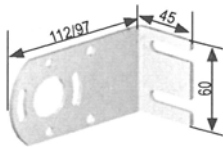

tecnolux® Außenrollo ZIP - Technik

Kastenmaß	a	b	c	d
85 mm	85	85	82	48
95 mm	95	95	92	48
105 mm	105	105	98	68
125 mm	125	125	119	88

Kastenmaß	a	b	c	d
85 mm	85	85	82	48
95 mm	95	95	92	58
105 mm	105	105	98	68
125 mm	125	125	119	88

Kasten: eckige oder runde stranggepresste Ausführung

Doppelführungsschiene 60 x 27,7 mm

95 mm

105 mm

125 mm

tecnolux® Senkrechtmarkise ZIP - Technik

Träger für Wand oder Deckenmontage

Einzelführungsschiene 37.5 x 33,5 mm