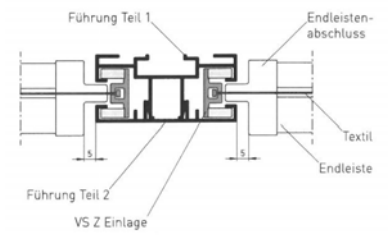

tecnolux® Außenrollo ZIP - Technik

Kastenmaß	a	b	c	d
85 mm	85	85	82	48
95 mm	95	95	92	48
105 mm	105	105	98	68
125 mm	125	125	119	88

Kastenmaß	a	b	c	d
85 mm	85	85	82	48
95 mm	95	95	92	58
105 mm	105	105	98	68
125 mm	125	125	119	88

Kasten: eckige oder runde stranggepresste Ausführung

Doppelführungsschiene 60 x 27,7 mm

95 mm

105 mm

125 mm

tecnolux® Senkrechtmarkise ZIP - Technik

Träger für Wand oder Deckenmontage

Einzelführungsschiene 37.5 x 33,5 mm