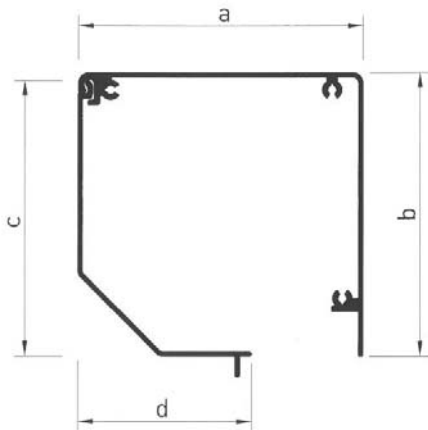

tecnolux® Außenrollo ZIP - Technik

Kastenmaß	a	b	c	d
85 mm	85	85	82	48
95 mm	95	95	92	48
105 mm	105	105	98	68
125 mm	125	125	119	88

Kastenmaß	a	b	c	d
85 mm	85	85	82	48
95 mm	95	95	92	58
105 mm	105	105	98	68
125 mm	125	125	119	88

Kasten: eckige oder runde stranggepresste Ausführung

Doppelführungsschiene 60 x 27,7 mm

95 mm

105 mm

125 mm

tecnolux® Senkrechtmarkise ZIP - Technik

Träger für Wand oder Deckenmontage

Einzelführungsschiene 37.5 x 33,5 mm