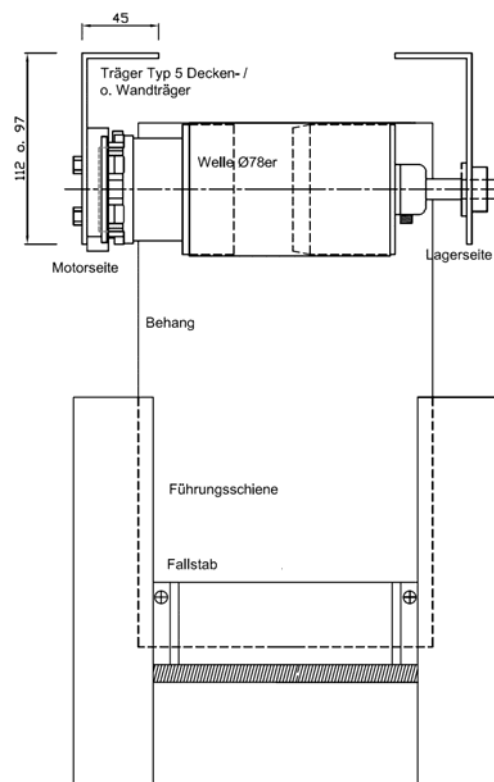

tecnolux® Außenrollo ZIP - Technik

Kastenmaß	a	b	c	d
85 mm	85	85	82	48
95 mm	95	95	92	48
105 mm	105	105	98	68
125 mm	125	125	119	88

Kastenmaß	a	b	c	d
85 mm	85	85	82	48
95 mm	95	95	92	58
105 mm	105	105	98	68
125 mm	125	125	119	88

Kasten: eckige oder runde stranggepresste Ausführung

Doppelführungsschiene 60 x 27,7 mm

95 mm

105 mm

125 mm

tecnolux® Senkrechtmarkise ZIP - Technik

Träger für Wand oder Deckenmontage

Einzelführungsschiene 37.5 x 33,5 mm

Endschiene

Seitenansicht

Frontansicht

Windwiderstandsklasse
 ZIP-Anlagen:

Windwiderstandsklasse 6