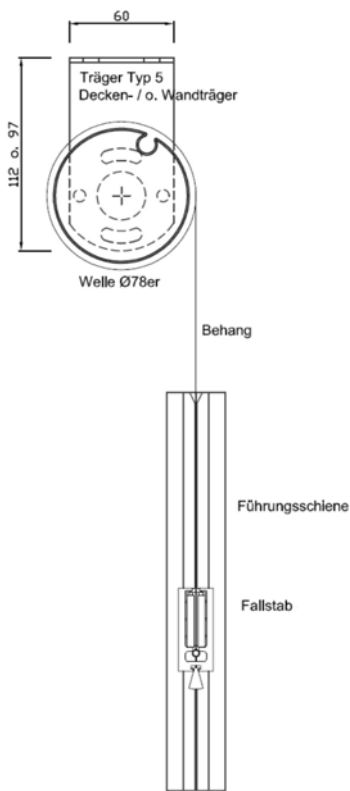

tecnolux® Außenrollo ZIP - Technik

Kastenmaß	a	b	c	d
85 mm	85	85	82	48
95 mm	95	95	92	48
105 mm	105	105	98	68
125 mm	125	125	119	88

Kastenmaß	a	b	c	d
85 mm	85	85	82	48
95 mm	95	95	92	58
105 mm	105	105	98	68
125 mm	125	125	119	88

Kasten: eckige oder runde stranggepresste Ausführung

Doppelführungsschiene 60 x 27,7 mm

95 mm

105 mm

125 mm

tecnolux® Senkrechtmarkise ZIP - Technik

Träger für Wand oder Deckenmontage

Einzelführungsschiene 37.5 x 33,5 mm

Endschiene

Seitenansicht

Frontansicht

Windwiderstandsklasse
 ZIP-Anlagen:

Windwiderstandsklasse 6