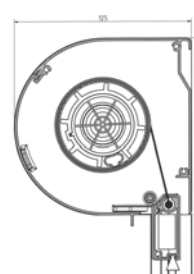

tecnolux® Außenrollo ZIP - Technik

Kastenmaß	a	b	c	d
85 mm	85	85	82	48
95 mm	95	95	92	48
105 mm	105	105	98	68
125 mm	125	125	119	88

Kastenmaß	a	b	c	d
85 mm	85	85	82	48
95 mm	95	95	92	58
105 mm	105	105	98	68
125 mm	125	125	119	88

Kasten: eckige oder runde stranggepresste Ausführung

Doppelführungsschiene 60 x 27,7 mm

95 mm

105 mm

125 mm

tecnolux® Senkrechtmarkise ZIP - Technik

Träger für Wand oder Deckenmontage

Einzelführungsschiene 37.5 x 33,5 mm