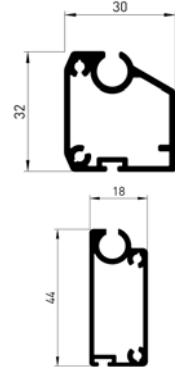

Endschiene