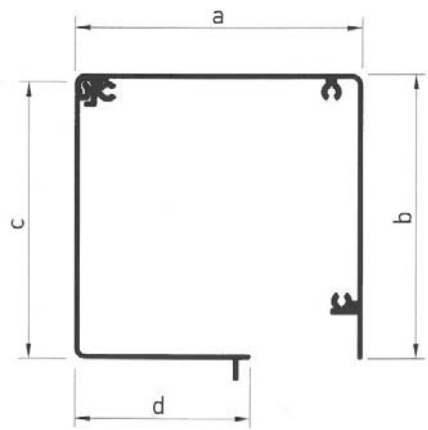

tecnolux® Außenrollo ZIP - Technik

Kastenmaß	a	b	c	d
85 mm	85	85	82	48
95 mm	95	95	92	48
105 mm	105	105	98	68
125 mm	125	125	119	88

Kastenmaß	a	b	c	d
85 mm	85	85	82	48
95 mm	95	95	92	58
105 mm	105	105	98	68
125 mm	125	125	119	88

Kasten: eckige oder runde stranggepresste Ausführung

Doppelführungsschiene 60 x 27,7 mm

95 mm

105 mm

125 mm

tecnolux® Senkrechtmarkise ZIP - Technik

Träger für Wand oder Deckenmontage

Einzelführungsschiene 37.5 x 33,5 mm